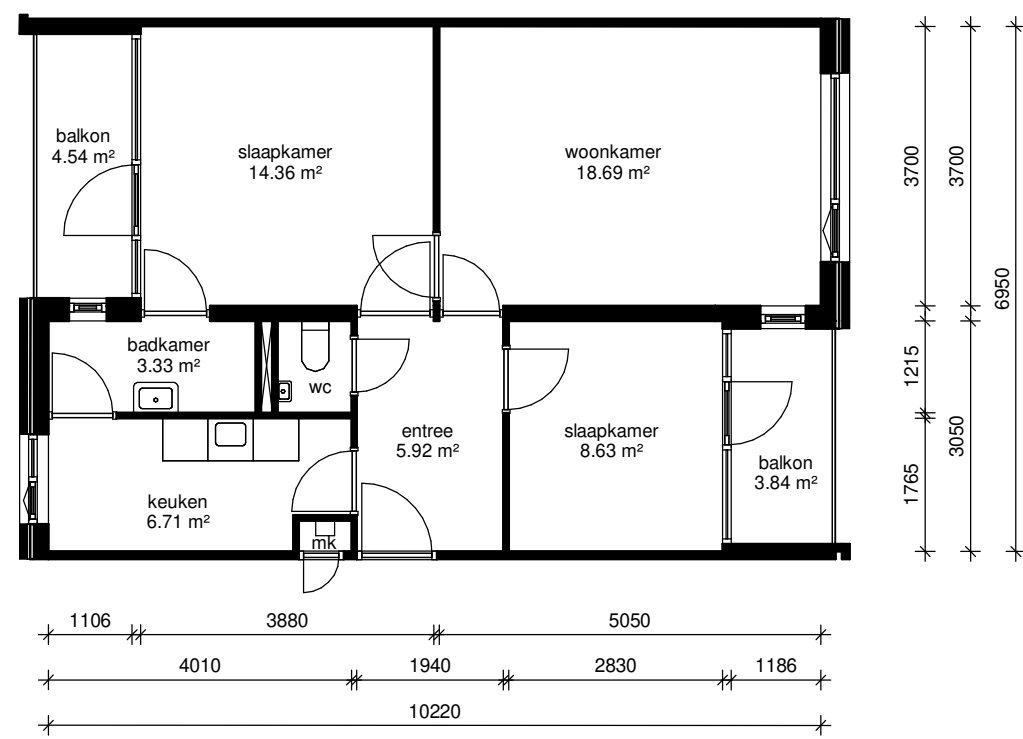

begane grond

derde verdieping

Adres:	Langeplaat 259
Postcode:	3181ZL Rozenburg
Schaal:	1 : 100
Datum:	26-12-2023
	
<small>Alle maten zijn onder voorbehoud en aan deze tekening kunt u geen rechten ontleenen</small>	